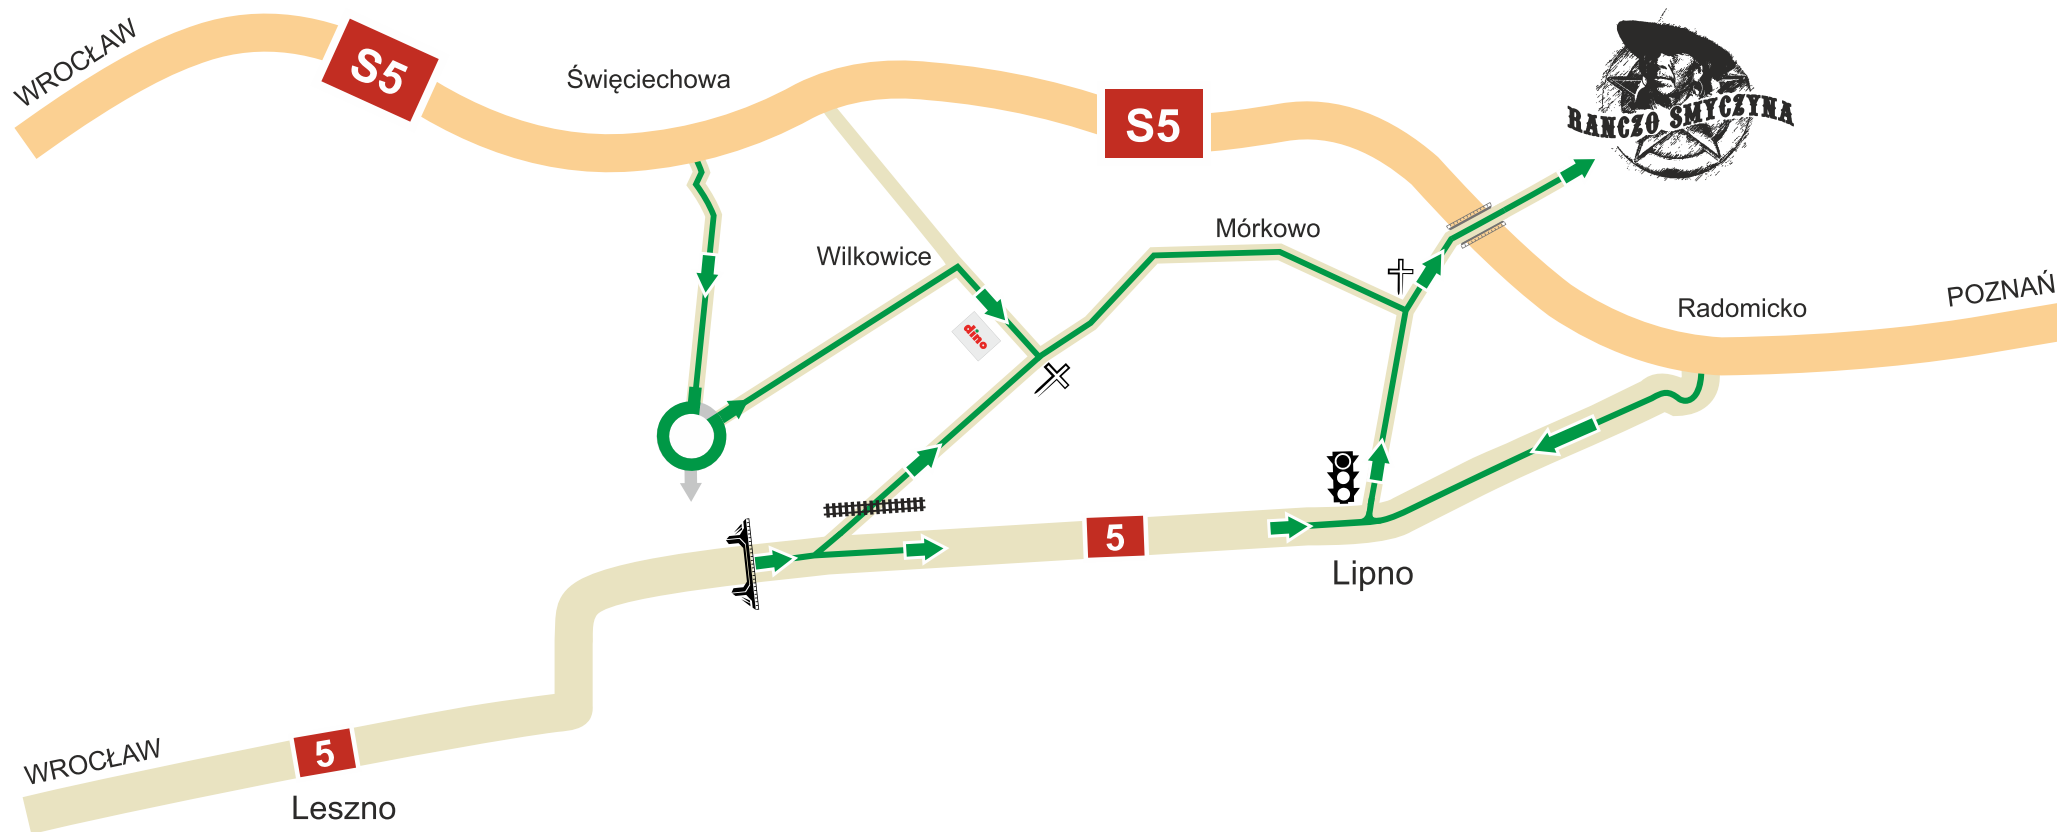

# RANCZO SMYCZYNA

MAPKA DOJAZDU |

Hotel\*\*\* - tel. 695 010 011 | Imprezy okolicznościowe • Restauracja Leśna Gospoda • Konferencje - tel. 697 010 012

 [ranczo-smyczyna.pl](http://ranczo-smyczyna.pl)

 [/RanczoSmyczyna](https://www.facebook.com/RanczoSmyczyna)

 Smyczyna 18a, 64-111 Lipno